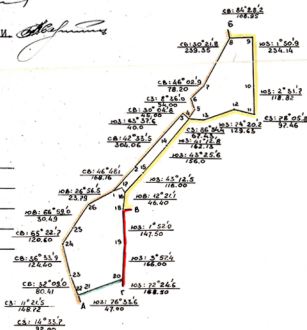

## Описание границ

смежных землепользователей:

- от А до Б земли Нахабинского гарнизона
- от Б до В земли Москворецкого леспаркхоза
- от В до Г земли колхоза "Ленинский луч"
- от Г до Д земли ВИА им. Куйбышева
- от Д до Е земли \_\_\_\_\_